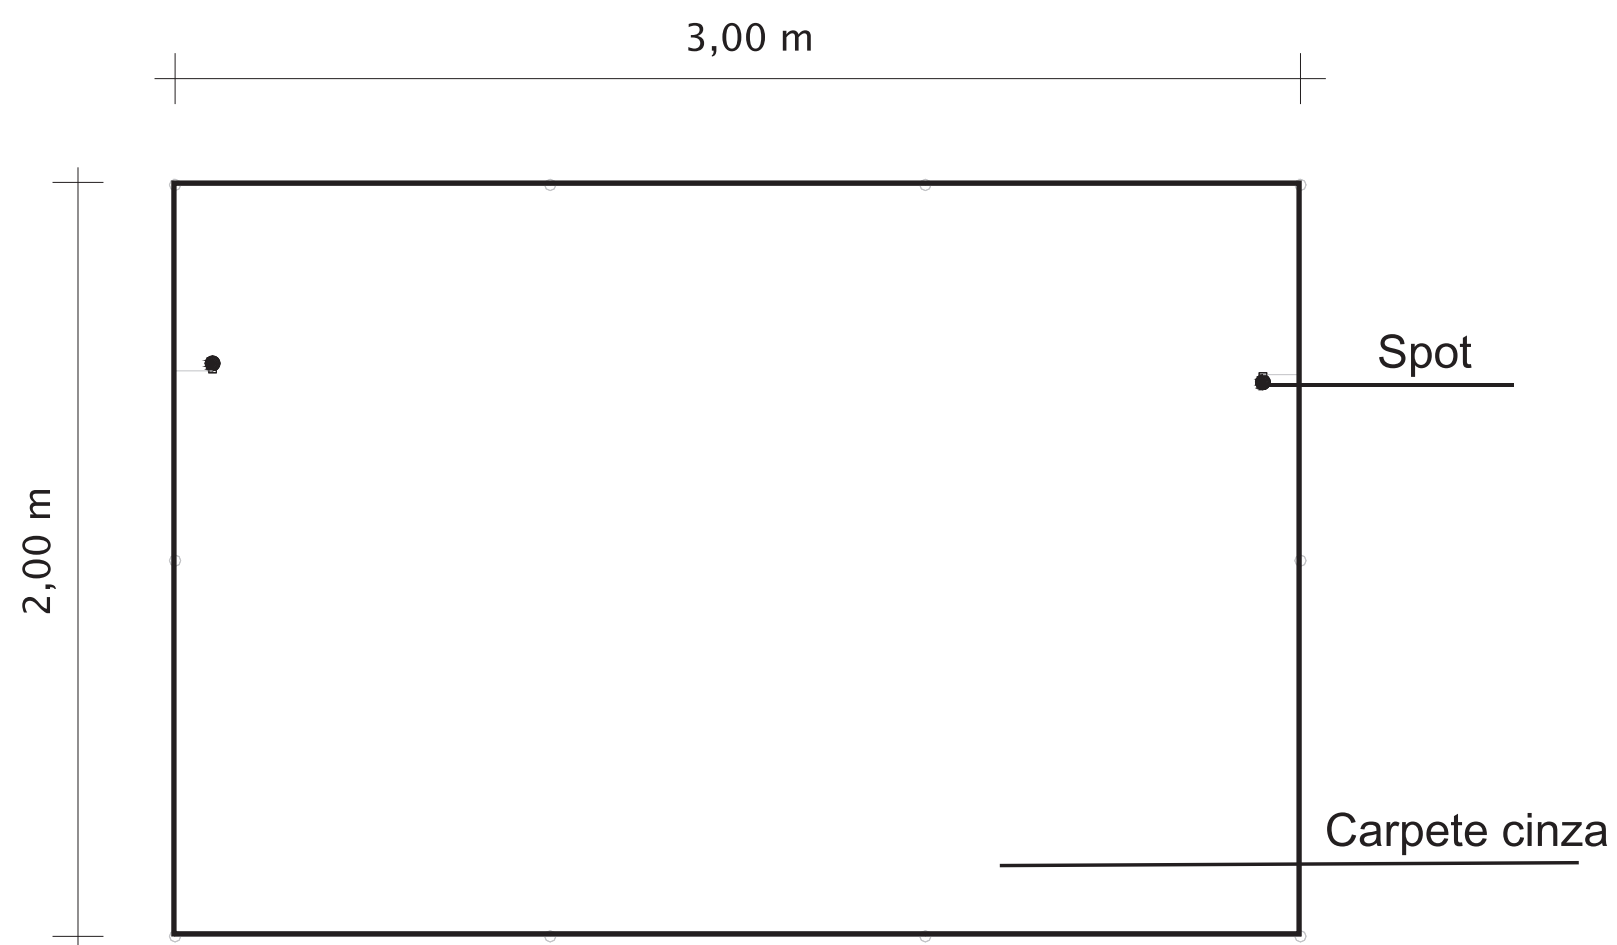

FRENTE DO STAND

## STAND DE 6,00m<sup>2</sup>

- Piso em Carpete Cinza
- Fechamento em Painéis TS branco
- 2 Spots de iluminação
- 1 Tomada 110V
- Placa de Identificação do Estúdio